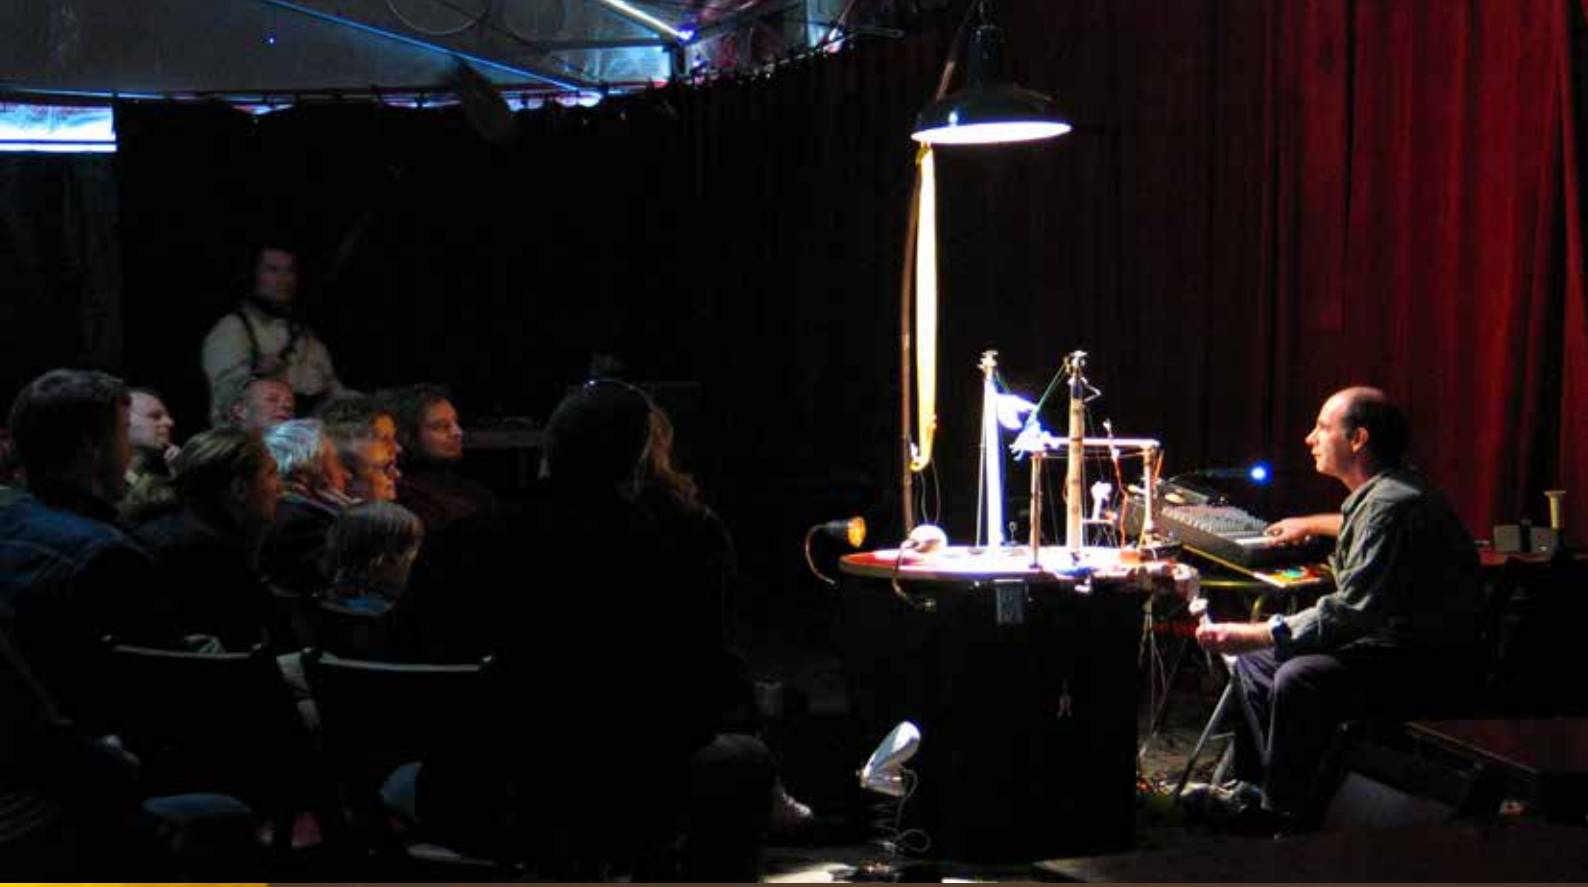

# LE PETIT CIRQUE

De Laurent Bigot

Festival «Musiques de Rues» à Besançon le 6 octobre 2008